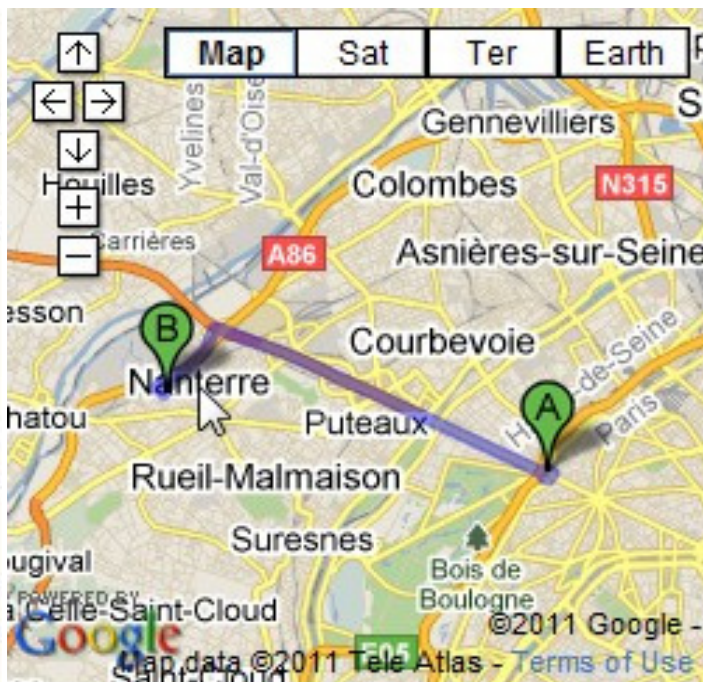

APSYNET
13-15 rue du Vieux Pont
92000 Nanterre
Tél : 01 55 17 21 31

RER →

Station : Nanterre Ville
Ligne A : Direction St-Germain-en-Laye

VOITURE →

Venant de La Défense : Autoroute A86
direction "Versailles / Saint Germain en Laye"
Sortie n° 36 : direction "Nanterre Centre"